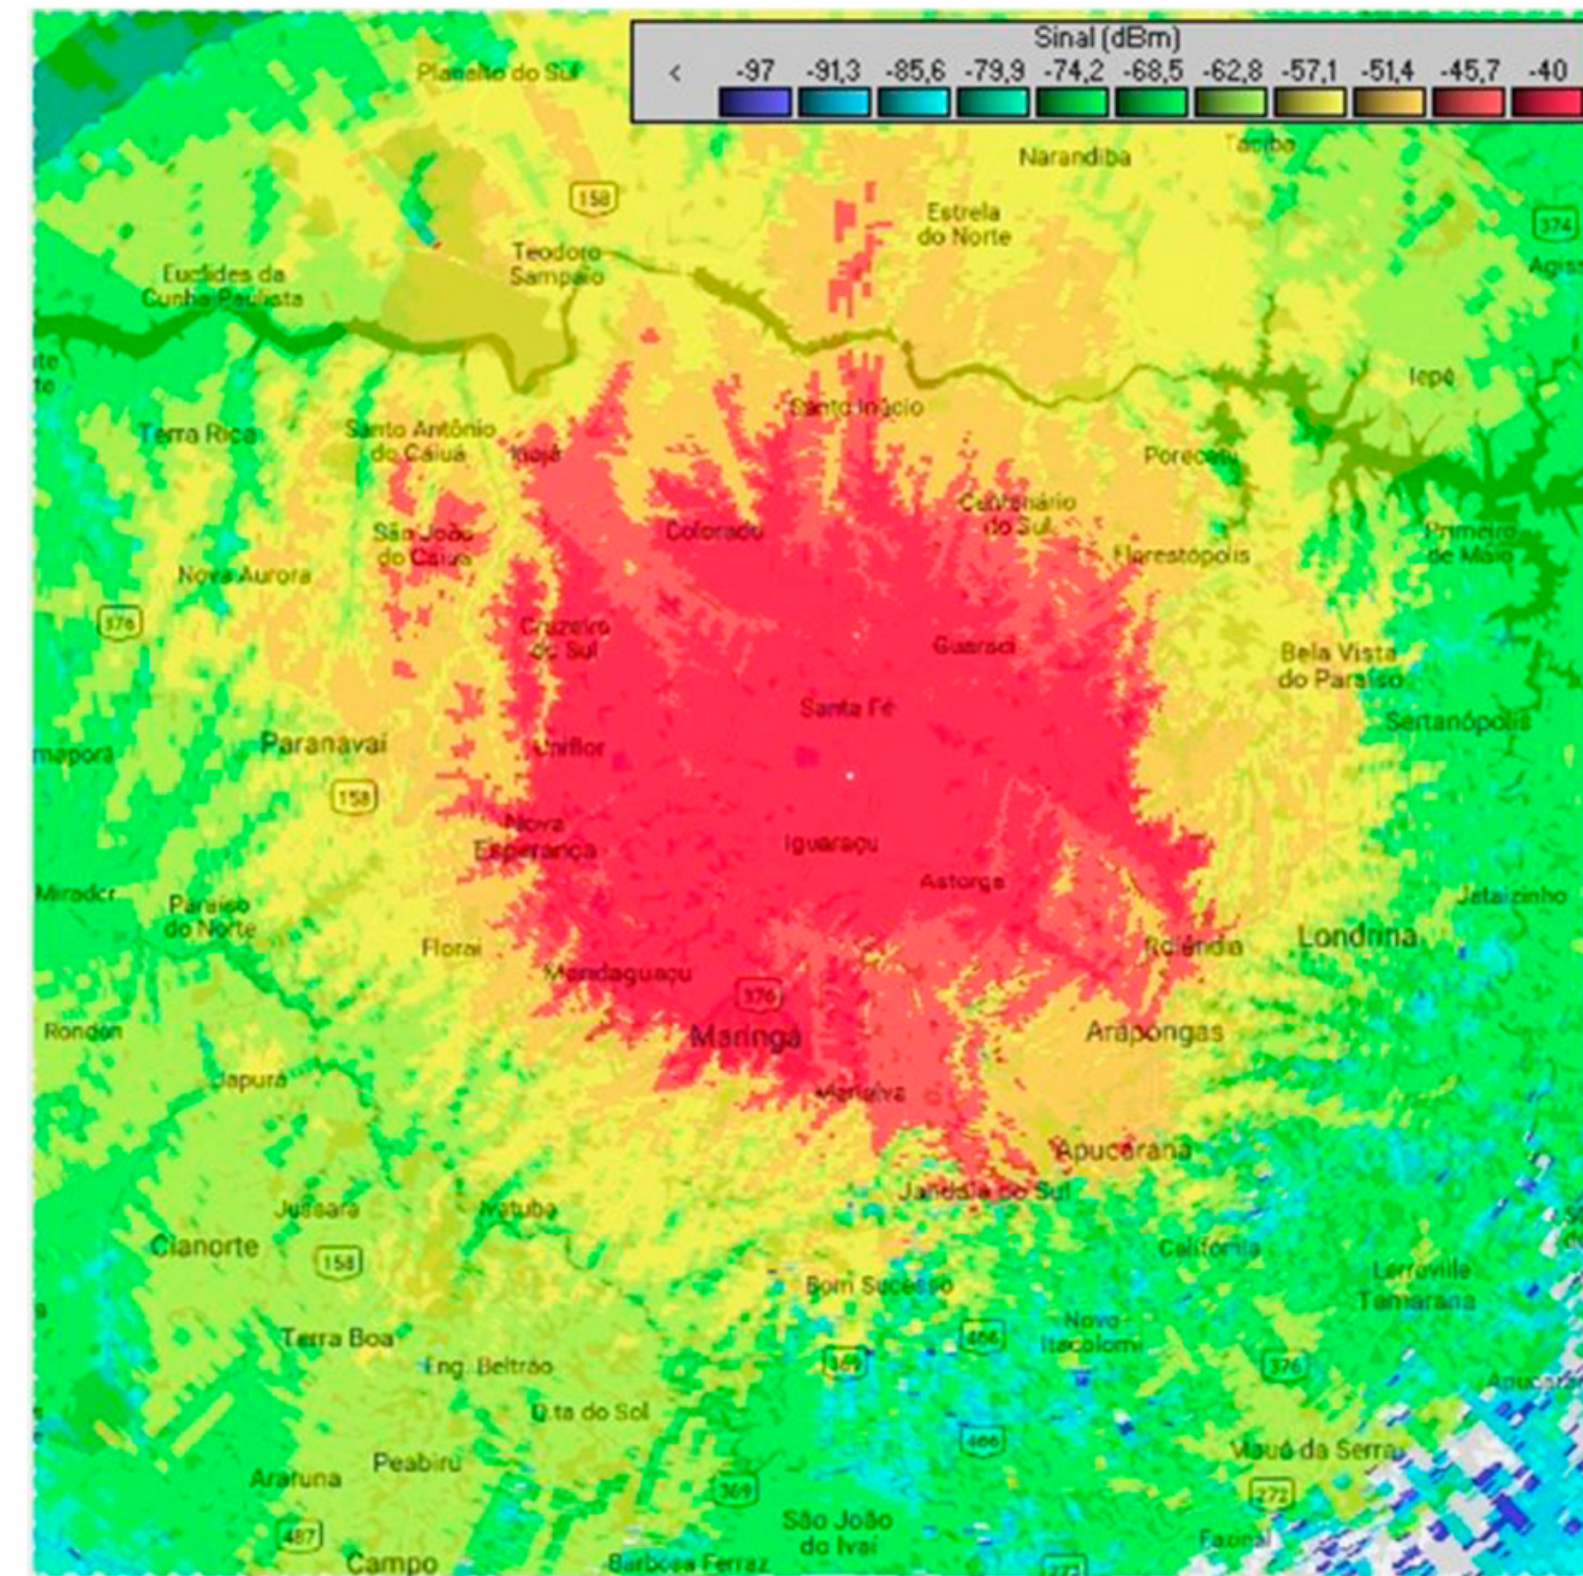

POTÊNCIA

Com mais de 3.000 wats de potência alcançamos o Norte e Noroeste do Paraná, Oeste e Sul de São Paulo e Sul do Mato Grosso do Sul mais de 3 milhões de pessoa sendo impactadas pela nossa programação.

Nova antena com novo alcance

-  Vermelha: Sinal bom, forte.
-  Amarelo: Sinal razoável, médio.
-  Verde: Sinal fraco, ruim.
-  Azul: sinal ruim, baixo apenas com receptor bom ou antena externa

Norte e Noroeste do Paraná
Oeste e Sul de São Paulo
Sul do Mato Grosso do Sul